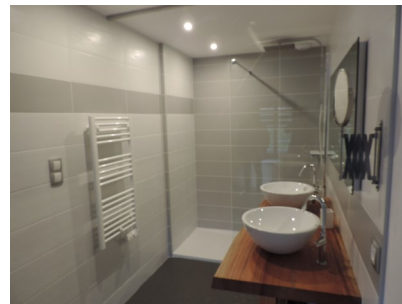

INTERNET ET WI FI DANS TOUTES LES PIECES
LINGE DE LIT ET DE TOILETTE FOURNIS

Pièce à vivre de 30 m² avec cuisine équipée
(lave linge, lave vaisselle, four, plaques induction, micro onde, **vaisselle**, télé et un canapé convertible) accès direct terrasse

Chambre 2 : 1 lit de 160 ,
1 canapé convertible
bureau et télé

Chambre 1 : 1 lit de 160, 1 bureau,
1 armoire et une télé

2ème salle
de bain avec
douche et 2
vasques

2 WC indépendants

Salle de bain 1 : une grande
douche italienne et une
vasque