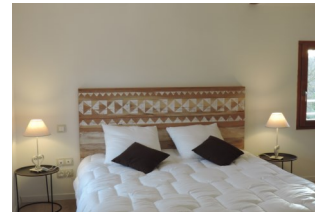

INTERNET ET WI FI DANS TOUTES LES PIECES
LINGE DE LIT ET DE TOILETTE FOURNIS

Pièce à vivre de 30 m² avec cuisine équipée
(lave linge, lave vaisselle, four, plaques induction, micro onde, **vaisselle**, télé et un canapé convertible) accès direct terrasse

Chambre 2 : 1 lit de 160 ,
1 canapé convertible
bureau et télé

Chambre 1 : 1 lit de 160, 1 bureau,
1 armoire et une télé

2ème salle
de bain avec
douche et 2
vasques

2 WC indépendants

Salle de bain 1 : une grande
douche italienne et une
vasque