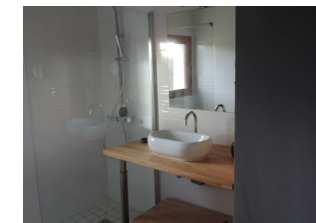

INTERNET ET WI FI DANS TOUTES LES PIECES
LINGE DE LIT ET DE TOILETTE FOURNIS

Pièce à vivre de 30 m² avec cuisine équipée
(lave linge, lave vaisselle, four, plaques induction, micro onde, **vaisselle**, télé et un canapé convertible) accès direct terrasse

Chambre 2 : 1 lit de 160 ,
1 canapé convertible
bureau et télé

Chambre 1 : 1 lit de 160, 1 bureau,
1 armoire et une télé

2ème salle
de bain avec
douche et 2
vasques

2 WC indépendants

Salle de bain 1 : une grande
douche italienne et une
vasque