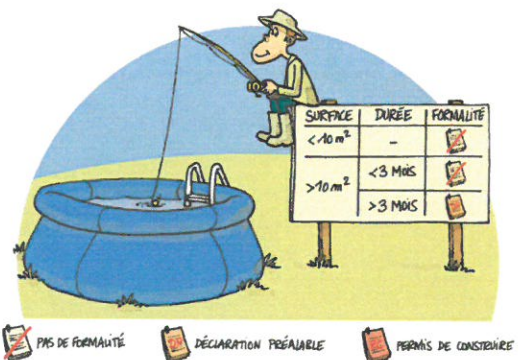

# Je veux installer une piscine gonflable...

## Pour une piscine gonflable de moins de 10 m<sup>2</sup>...

 Pas de formalité

## Pour une piscine gonflable de plus de 10 m<sup>2</sup>...

 Son installation est limitée à 3 mois  
Pas de formalité

 Elle est installée pendant plus de trois mois  
Déclaration préalable

Si vous êtes situé dans un secteur protégé (secteur sauvegardé, site classé), renseignez-vous à la mairie